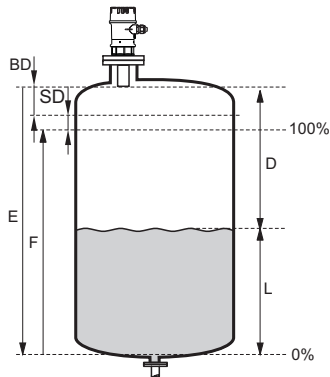

# Prosonic T - Kurzanleitung

 und  E : Kontrast stärker  
 und  O : Kontrast schwächer

BD: Blockdistanz  
SD: Sicherheitsabstand

# Prosonic T - Quick Setup

⊕ and ⊖ : increase contrast  
⊖ and ⊕ : decrease contrast

BD: blocking distance  
SD: safety distance