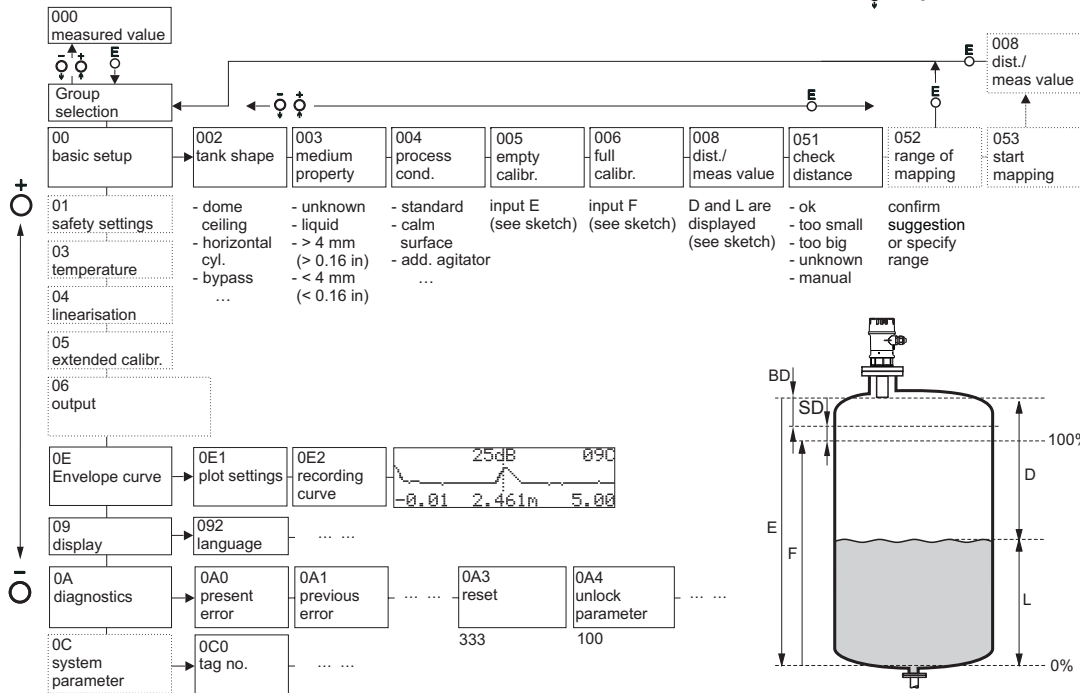

# Prosonic T - Kurzanleitung

 und  E : Kontrast stärker  
 und  O : Kontrast schwächer

BD: Blockdistanz  
SD: Sicherheitsabstand

# Prosonic T - Quick Setup

⊕ and ⊖ : increase contrast  
⊖ and ⊕ : decrease contrast

BD: blocking distance  
SD: safety distance