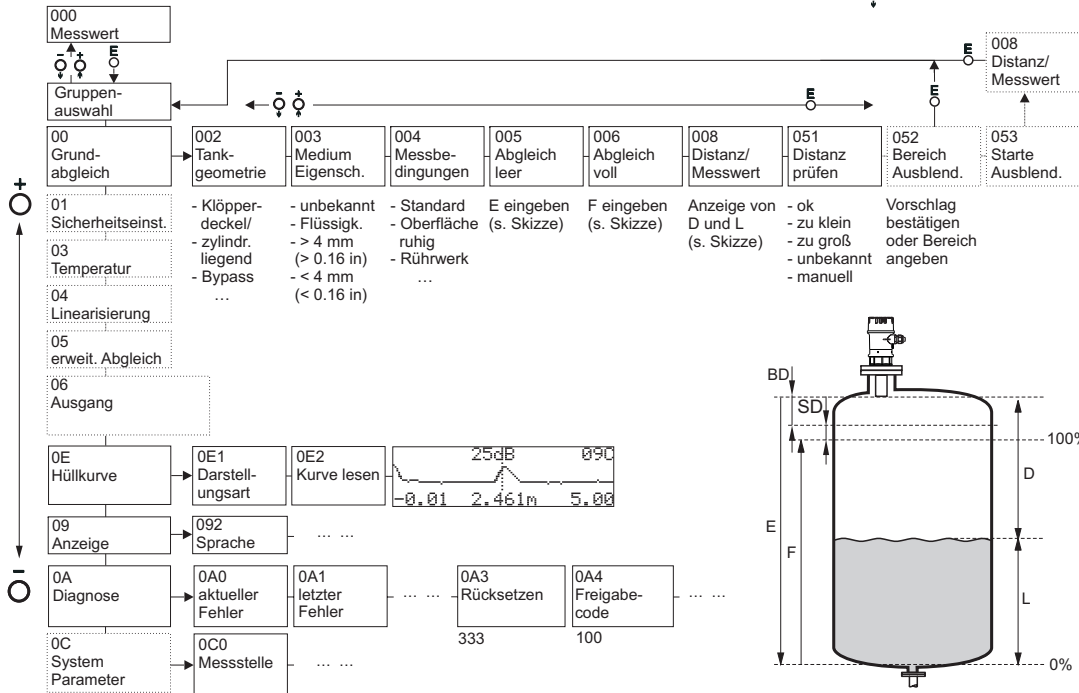

# Prosonic T - Kurzanleitung

 und  E : Kontrast stärker  
 und  O : Kontrast schwächer

BD: Blockdistanz  
SD: Sicherheitsabstand

# Prosonic T - Quick Setup

⊕ and ⊖ : increase contrast  
⊖ and ⊕ : decrease contrast

BD: blocking distance  
SD: safety distance