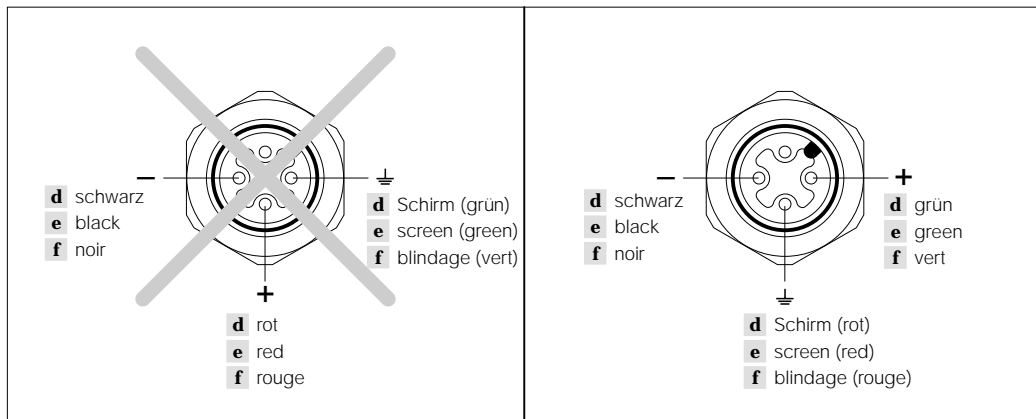

d bis KW 46/03
e to week 46/03
f jusqu' à semaine 46/03

d ab KW 47/03
e from week 47/03
f à partir de semaine 47/03

52021639