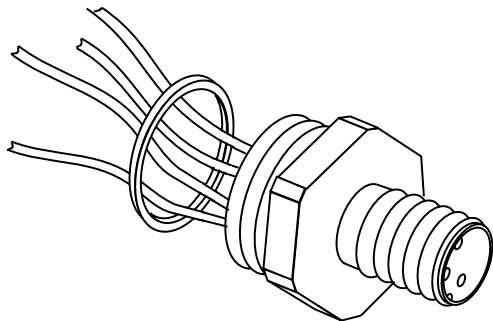

# *cerabar M*

- d M12-Stecker mit neuer PIN-Belegung bei Cerabar M mit Analog- oder HART-Elektronik**
- e M12 plug with new PIN assignment for Cerabar M with analogue or HART electronics**
- f Connecteur M12 avec nouvelle affectation des broches pour Cerabar M avec l'electronique analogique ou HART**