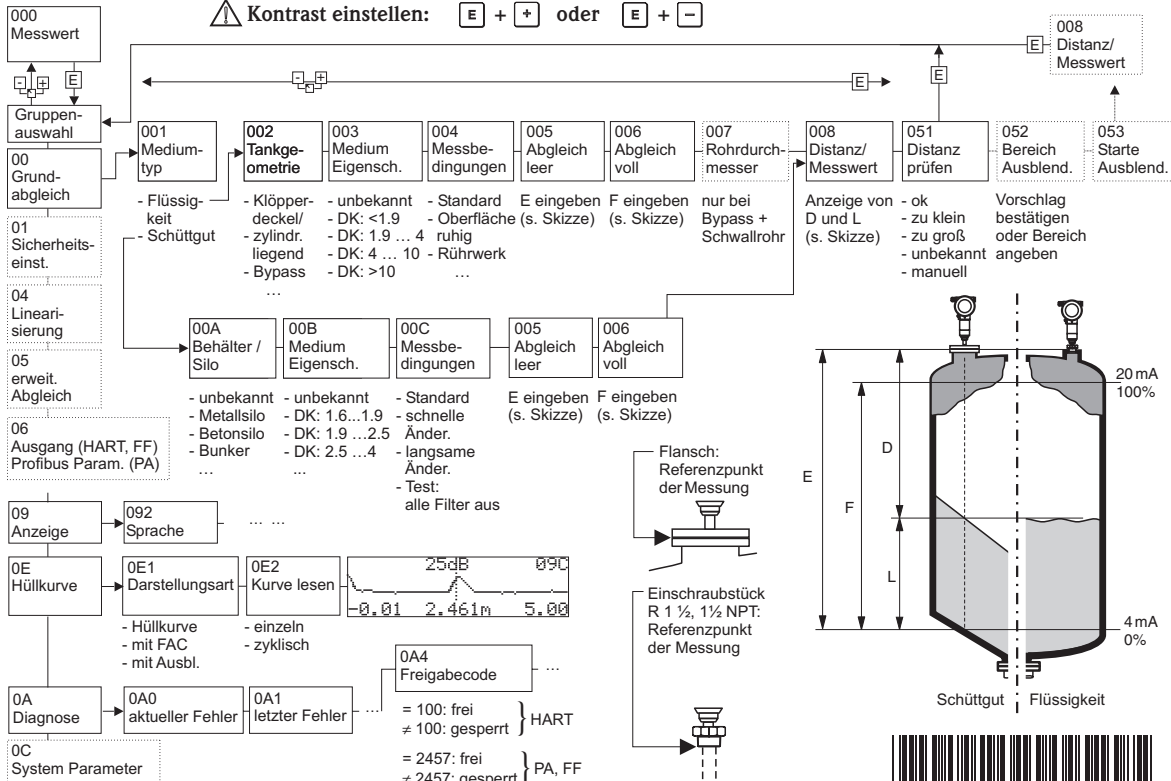

Micropilot M FMR240/244/245/250 - Kurzanleitung

⚠ Kontrast einstellen: E + + oder E + -

Micropilot M FMR240/244/245/250 - Brief operating instructions

⚠ Contrast: **E + +** or **E + -**