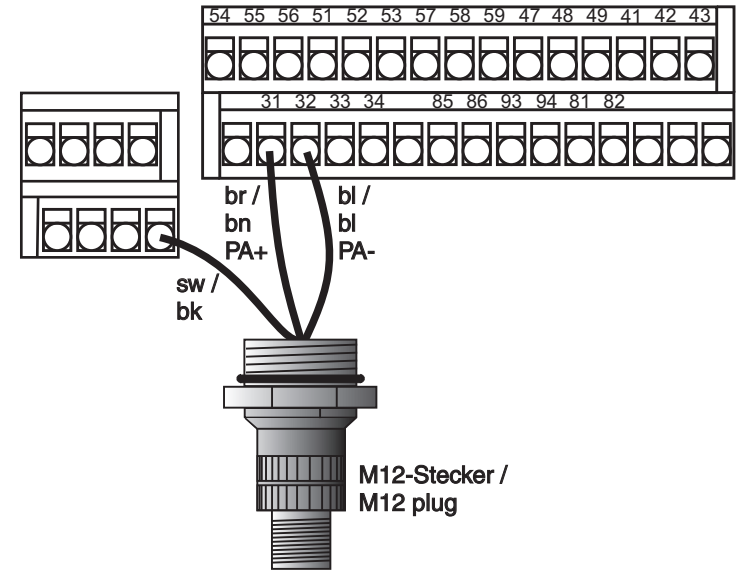

Einbau des M12-Steckers Installation of M12 plug

**Buskabelanschluss
 Feldgerät Liquisys S
 CPM 253 / COM 253 /
 CLM 253 induktiv /
 CUM 253**

**Bus cable connection
 to field instrument
 Liquisys S
 CPM 253 / COM 253 /
 CLM 253 inductive /
 CUM 253**

M12-Stecker /
 M12 plug

**Buskabelanschluss
 Feldgerät Liquisys S
 CLM 253 conductive**

**Bus cable connection
 to field instrument
 Liquisys S
 CLM 253 conductive**

M12-Stecker /
 M12 plug

Inhalt / Contents: