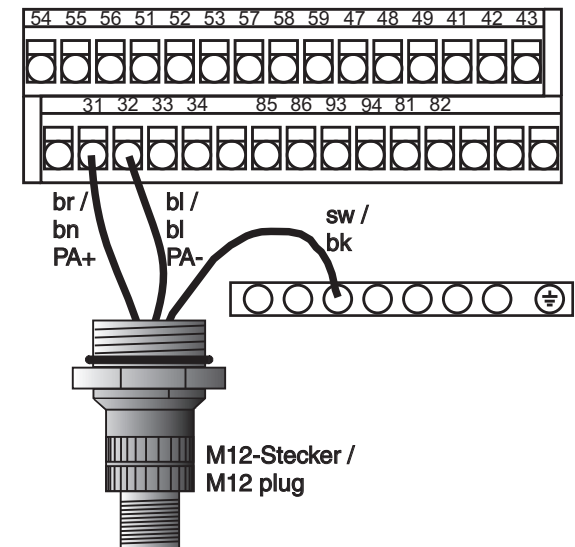

Einbau des M12-Steckers Installation of M12 plug

**Buskabelanschluss
 Feldgerät Liquisys S
 CPM 253 / COM 253 /
 CLM 253 induktiv /
 CUM 253**

**Bus cable connection
 to field instrument
 Liquisys S
 CPM 253 / COM 253 /
 CLM 253 inductive /
 CUM 253**

M12-Stecker /
 M12 plug

**Buskabelanschluss
 Feldgerät Liquisys S
 CLM 253 conductive**

**Bus cable connection
 to field instrument
 Liquisys S
 CLM 253 conductive**

M12-Stecker /
 M12 plug

Inhalt / Contents: