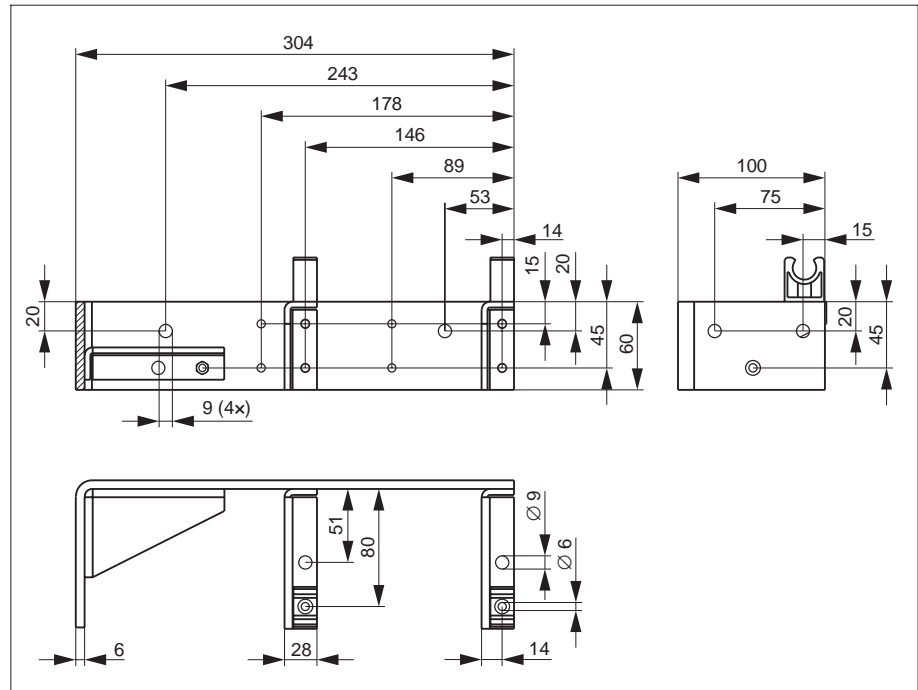

Montage der
Versteifungs- und
Haltewinkel für die
eingezeichnete
Fließrichtung /

Mounting of the
reinforcing and holding
angles for the indicated
flow direction

Wandmontage
(Schrauben für Wand-
montage kundenseitig) /

Wall mounting (screws
for wall mounting to be
provided by customer)

Einbau der Armatur
(Haltering gehört zur
Armatur) /

Mounting of the
assembly (retaining
ring is provided with
the assembly)

Abstand / Distance x [mm]	Armatur / Assembly
149	CPA 510, CYA 611
181	CPA 111, CLA 111

Abmessungen / Dimensions

Abmessungen /
Dimensions

Technische Daten / Technical data

Allgemeine Angaben / General data

Hersteller / Manufacturer	Endress+Hauser Conducta GmbH+Co.
Gerätebezeichnung / Designation	Pendeltraverse / Pendulum frame