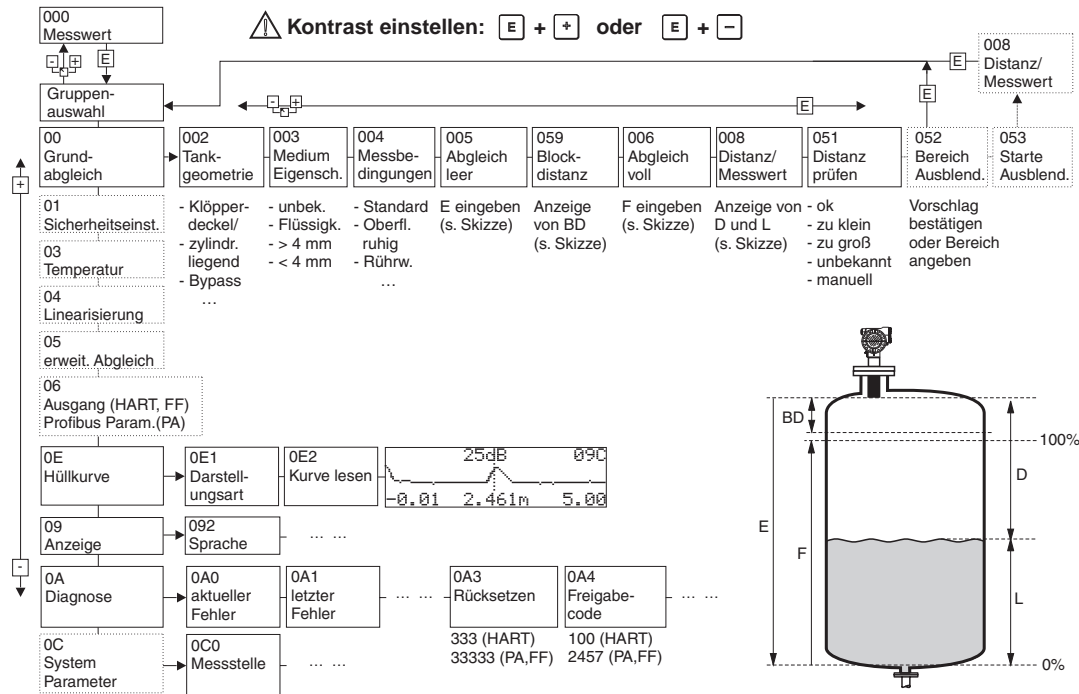

KA 183F/00/a2/02.02
52010993

Prosonic M - Kurzanleitung

BD: Blockdistanz

KA 183F/00/a2/02.02
52010993

Prosonic M - Quick Setup

⚠ Contrast: $\boxed{E} + \boxed{+}$ or $\boxed{E} + \boxed{-}$