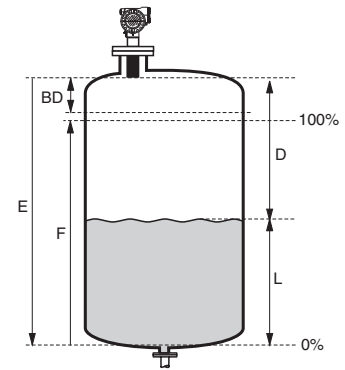

KA 183F/00/a2/02.02
52010993

Prosonic M - Kurzanleitung

BD: Blockdistanz

KA 183F/00/a2/02.02
52010993

Prosonic M - Quick Setup

⚠ Contrast: $\boxed{E} + \boxed{+}$ or $\boxed{E} + \boxed{-}$