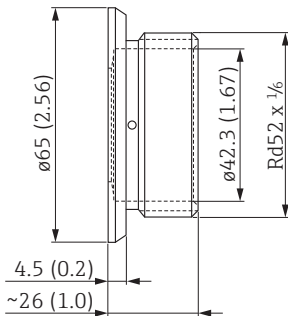

Operating instructions Liquiphant FTL20H, FTL50H, FTL51H, FTL33

- **de** - Einschweißadapter
- **en** - Weld-in adapter
- **fr** - Adaptateur à souder
- **es** - Adaptador para soldar
- **it** - Adattatore saldato
- **nl** - Inlasadapter

Endress+Hauser

People for Process Automation

z.B. / e.g. / par ex. /
por ej. / p. es. / bijv.

mm (in)

Auf Wärmeabfuhr achten! /
Ensure heat dissipation! /
Assurez la dissipation thermique!
Accerti la dissipazione di calore! /
Asegure la disipación de calor! /
Verzeker hittedissipatie!